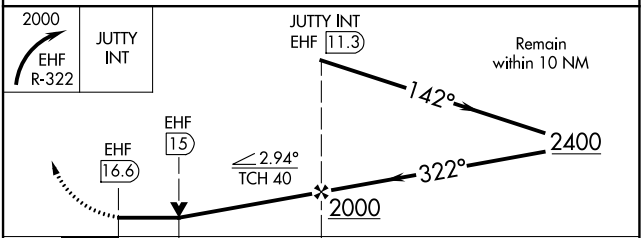

AWOS-3P 119.55	BAKERSFIELD APP CON* 118.9	UNICOM 122.8 (CTAF) 0
--------------------------	--------------------------------------	--

2412

SW-3, 22 FEB 2024 to 21 MAR 2024

SW-3, 22 FEB 2024 to 21 MAR 2024

ELEV 316	D	TDZE 315
-----------------	----------	-----------------

MIRL Rwy 14-32
REIL Rwys 14 and 32
FAF to MAP 5.3 NM

Knots	60	90	120	150	180
Min:Sec	5:18	3:32	2:39	2:07	1:46

CATEGORY	A	B	C	D
S-32	860-1 545 (600-1)		860-1½ 545 (600-1½)	860-1¾ 545 (600-1¾)
CIRCLING	860-1 544 (600-1)		860-1½ 544 (600-1½)	940-2 624 (700-2)