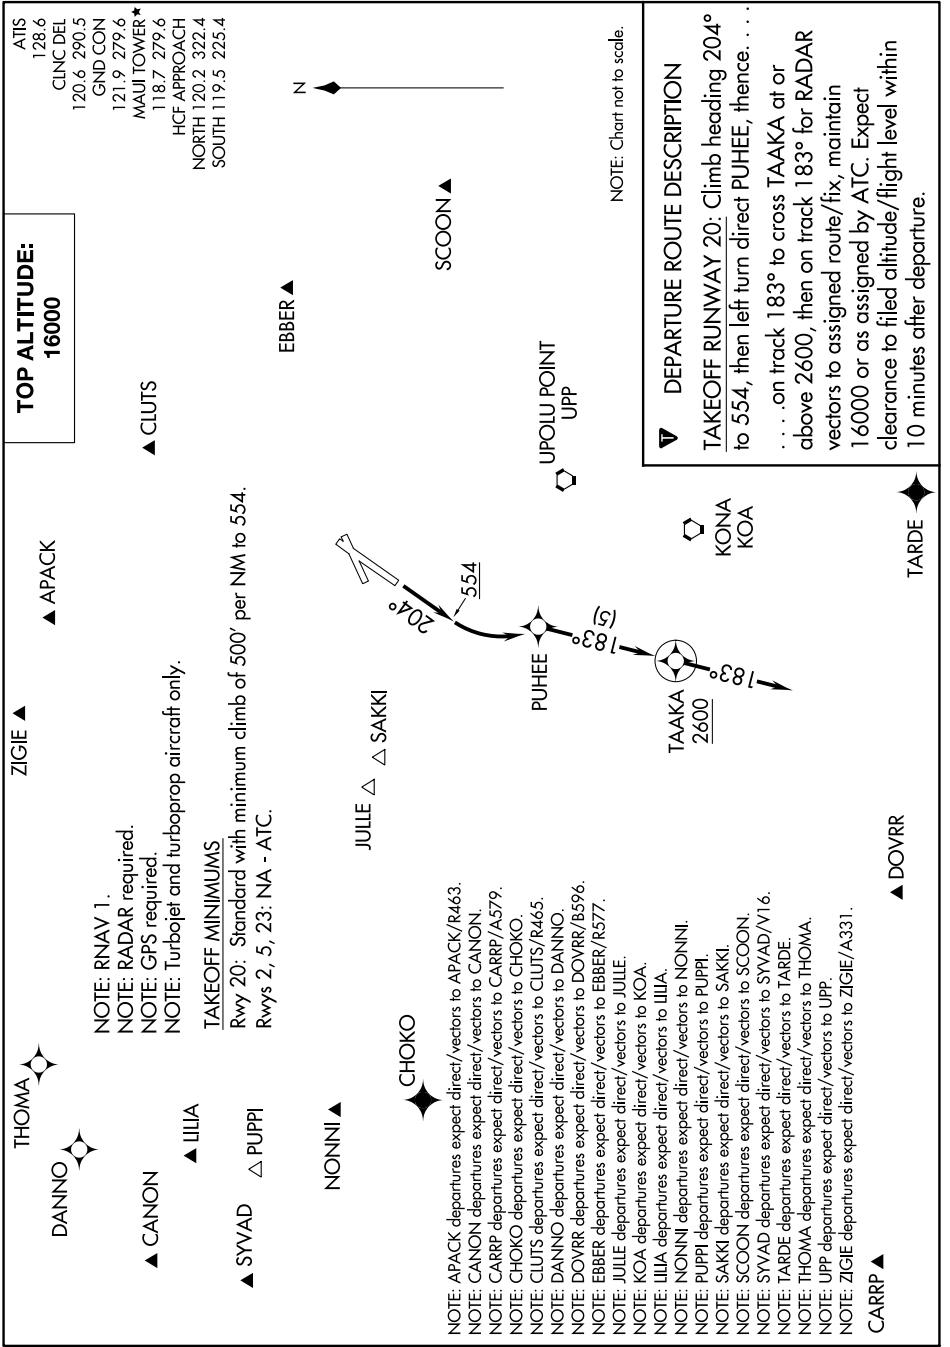

PUHEE ONE DEPARTURE (RNAV)

AL-762 (FAA)

PAC, 25 JAN 2024 to 21 MAR 2024

PUHEE ONE DEPARTURE (RNAV)

PAC, 25 JAN 2024 to 21 MAR 2024