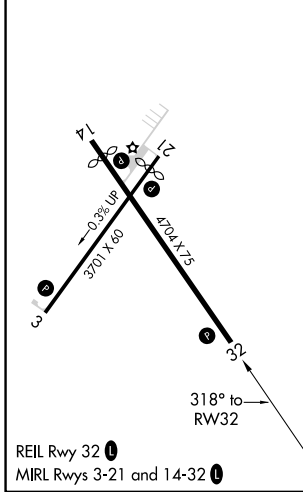

WAAS CH 40010 W32A	APP CRS 318°	Rwy Idg TDZE Apt Elev	4704 2589 2595
---------------------------------	------------------------	-----------------------------	---

RNAV (GPS) RWY 32

MILLER FLD (VTN)

RNP APCH.	MISSED APPROACH: Climb to 5000 direct AHOFU and hold.
Baro-VNAV NA below -20°C (-4°F).	

ASOS 118.075	DENVER CENTER 127.95 338.2	UNICOM 122.8 (CTAF) 0
------------------------	--------------------------------------	---------------------------------

ELEV 2595	TDZE 2589
-----------	-----------