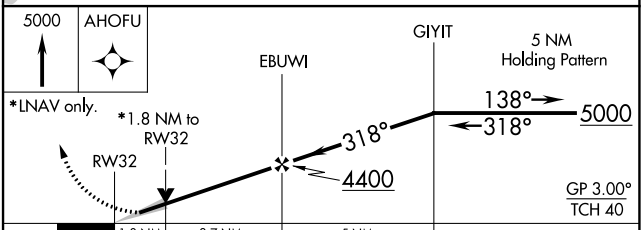

WAAS CH 40010 W32A	APP CRS 318°	Rwy Idg TDZE Apt Elev	4704 2589 2595
---------------------------------	------------------------	-----------------------------	---

RNAV (GPS) RWY 32

MILLER FLD (VTN)

RNP APCH.	MISSED APPROACH: Climb to 5000 direct AHOFU and hold.
Baro-VNAV NA below -20°C (-4°F).	

ASOS 118.075	DENVER CENTER 127.95 338.2	UNICOM 122.8 (CTAF) 0
------------------------	--------------------------------------	---------------------------------

ELEV 2595	TDZE 2589
-----------	-----------