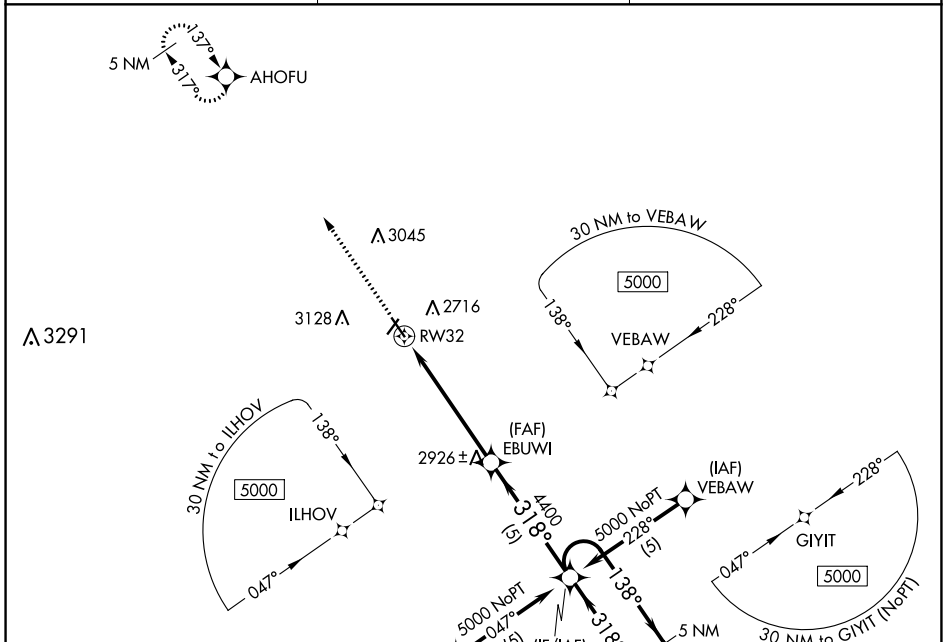

WAAS CH 40010 W32A	APP CRS 318°	Rwy Idg TDZE Apt Elev	4704 2589 2595
---------------------------------	------------------------	-----------------------------	---

RNAV (GPS) RWY 32

MILLER FLD (VTN)

RNP APCH.	MISSED APPROACH: Climb to 5000 direct AHOFU and hold.
Baro-VNAV NA below -20°C (-4°F).	

ASOS 118.075	DENVER CENTER 127.95 338.2	UNICOM 122.8 (CTAF) 0
------------------------	--------------------------------------	---------------------------------

ELEV 2595	TDZE 2589
-----------	-----------

CATEGORY	A	B	C	D
LPV DA	2841-1	252 (300-1)		NA
LNAV/ VNAV DA	2961-1¼	372 (400-1¼)		NA
LNAV MDA	3180-1	591 (600-1)		NA
CIRCLING	3180-1¼ 585 (600-1¼)	3560-1½ 965 (1000-1½)		NA

NC-2, 22 FEB 2024 to 21 MAR 2024

NC-2, 22 FEB 2024 to 21 MAR 2024